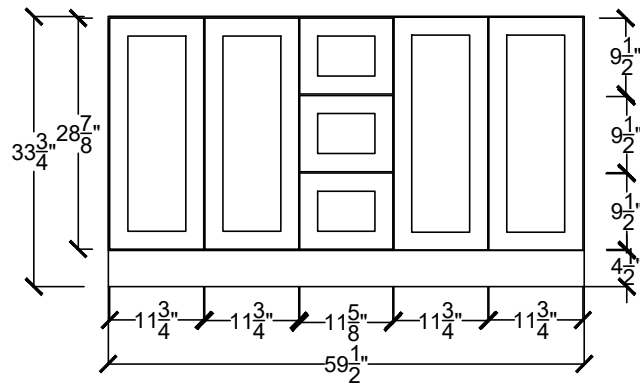

VANITY CABINETS 60-72"

WATV-6022-____-____-____

CENTER BOWL SINK

WATV-6022 BD-____-____-____

CENTER BOWL SINK

VANITY CABINETS 60-72"

WATV-6022 3DL-____-____-____
OR
WATV-6022 3DR-____-____-____

WATV-6022 3DC-____-____-____