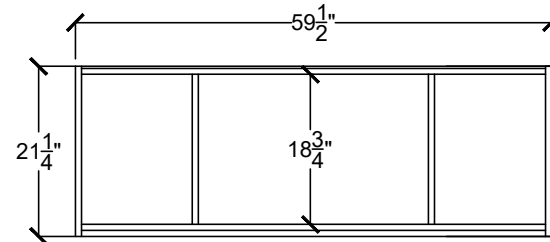

VANITY CABINETS 60-72"

WATV-6022-____-____-____

CENTER BOWL SINK

WATV-6022 BD-____-____-____

CENTER BOWL SINK

VANITY CABINETS 60-72"

WATV-6022 3DL-____-____-____
OR
WATV-6022 3DR-____-____-____

WATV-6022 3DC-____-____-____