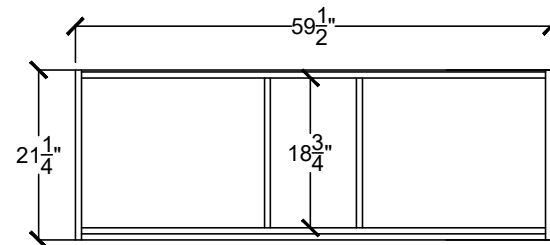

VANITY CABINETS 60-72"

WATV-6022-____-____-____

CENTER BOWL SINK

WATV-6022 BD-____-____-____

CENTER BOWL SINK

VANITY CABINETS 60-72"

WATV-6022 3DL-____-____-____
OR
WATV-6022 3DR-____-____-____

WATV-6022 3DC-____-____-____