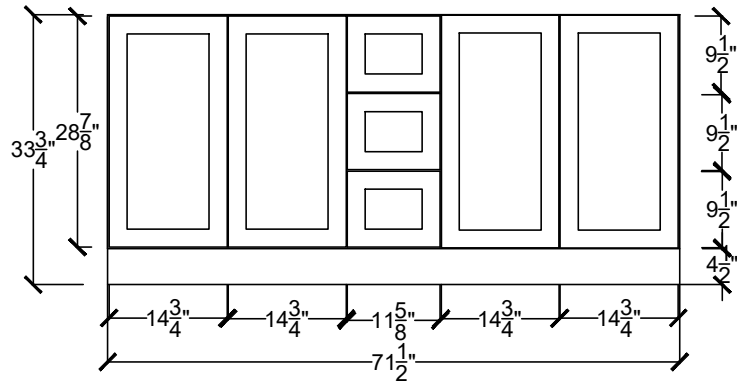

WATV-7222 BD-____-____-____

CENTER BOWL SINK

VANITY CABINETS 60-72"

WATV-7222 3DC-____-____-____