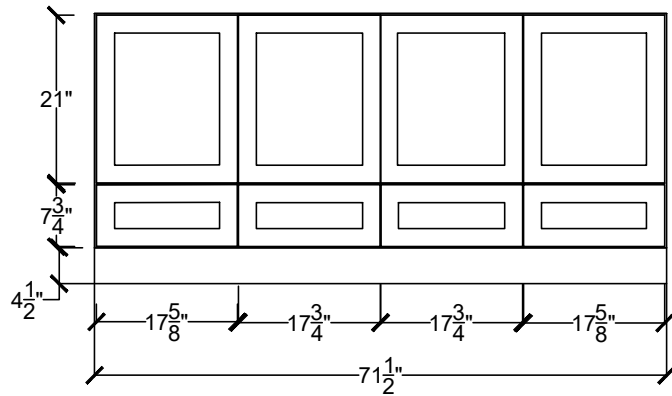

WATV-7222 BD-____-____-____

CENTER BOWL SINK

VANITY CABINETS 60-72"

WATV-7222 3DC-____-____-____