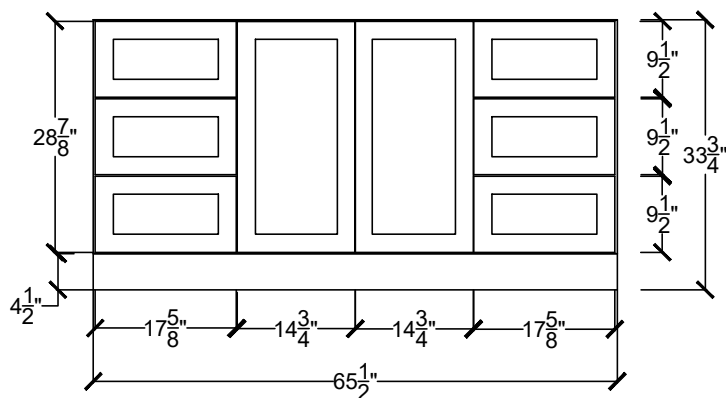

WATV-6622 6D- _____ - _____ - _____