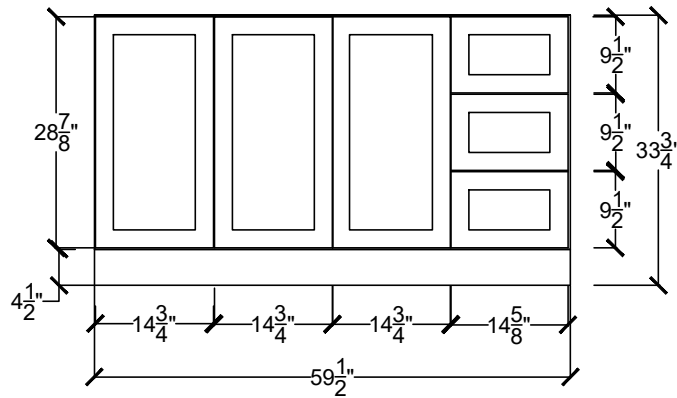

VANITY CABINETS 60-72"

WATV-6022-____-____-____

CENTER BOWL SINK

WATV-6022 BD-____-____-____

CENTER BOWL SINK

VANITY CABINETS 60-72"

WATV-6022 3DL-____-____-____
OR
WATV-6022 3DR-____-____-____

WATV-6022 3DC-____-____-____