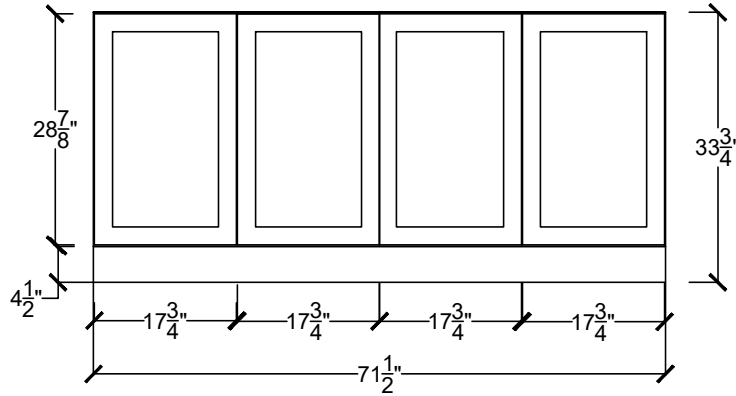

VANITY CABINETS 60-72"

WATV-7222-____-____-____

CENTER BOWL SINK