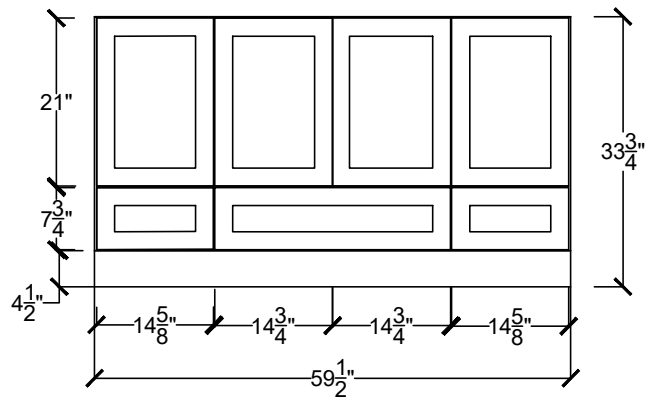

VANITY CABINETS 60-72"

WATV-6022-____-____-____

CENTER BOWL SINK

WATV-6022 BD-____-____-____

CENTER BOWL SINK

VANITY CABINETS 60-72"

WATV-6022 3DL-____-____-____
OR
WATV-6022 3DR-____-____-____

WATV-6022 3DC-____-____-____