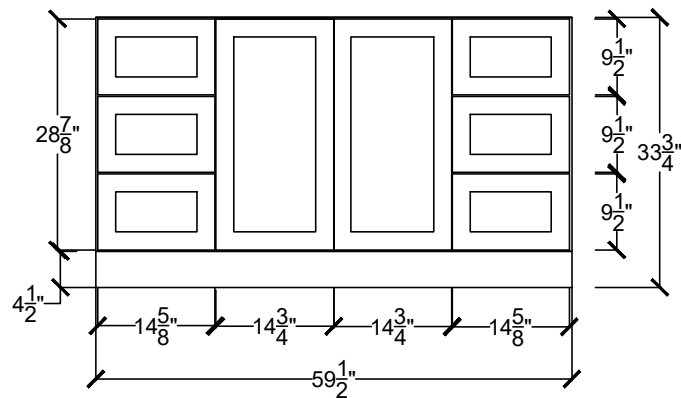

VANITY CABINETS 60-72"

WATV-6022 6D- _____ - _____ - _____