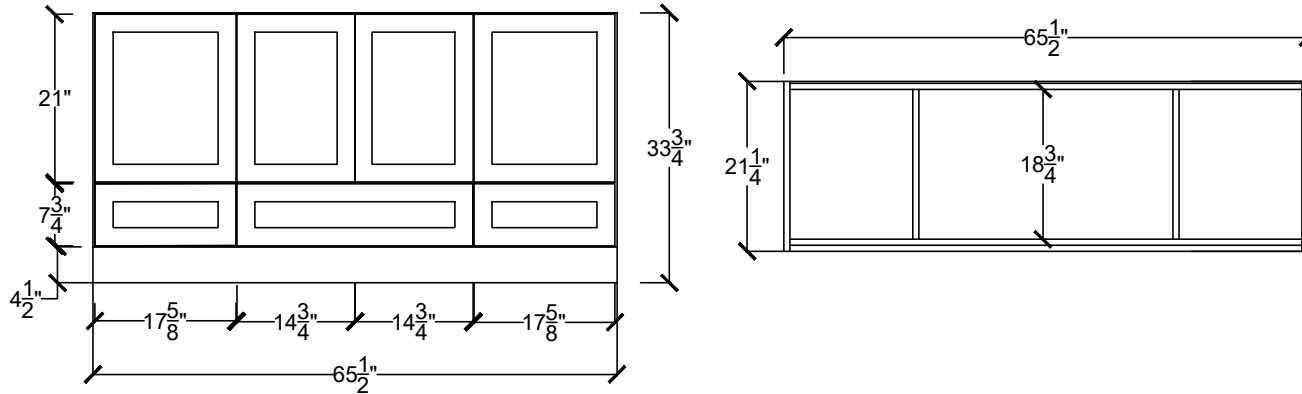

VANITY CABINETS 60-72"

WATV-6622 BD-____-____-____

CENTER BOWL SINK