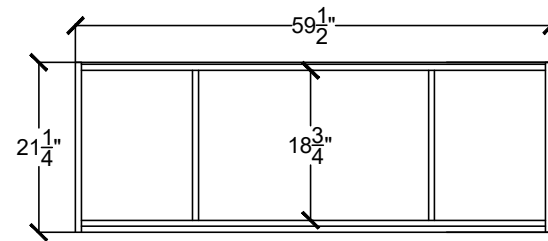

VANITY CABINETS 60-72"

WATV-6022-____-____-____

CENTER BOWL SINK

WATV-6022 BD-____-____-____

CENTER BOWL SINK

VANITY CABINETS 60-72"

WATV-6022 3DL-____-____-____
OR
WATV-6022 3DR-____-____-____

WATV-6022 3DC-____-____-____