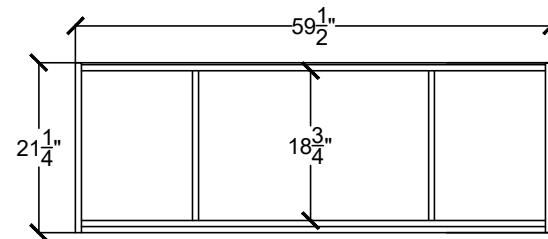

VANITY CABINETS 60-72"

WATV-6022-____-____-____

CENTER BOWL SINK

WATV-6022 BD-____-____-____

CENTER BOWL SINK

VANITY CABINETS 60-72"

WATV-6022 3DL-____-____-____
OR
WATV-6022 3DR-____-____-____

WATV-6022 3DC-____-____-____