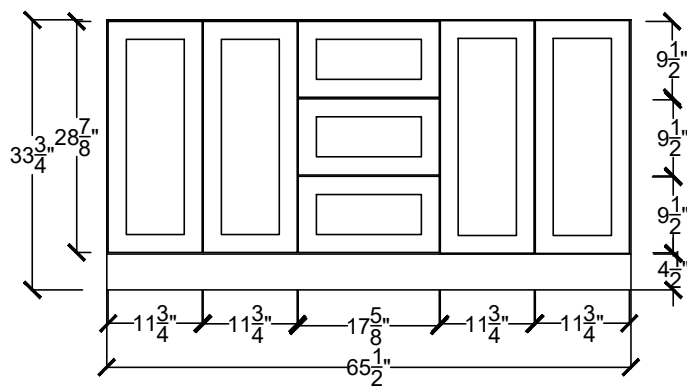

VANITY CABINETS 60-72"

WATV-6622 3DC- _____ - _____ - _____