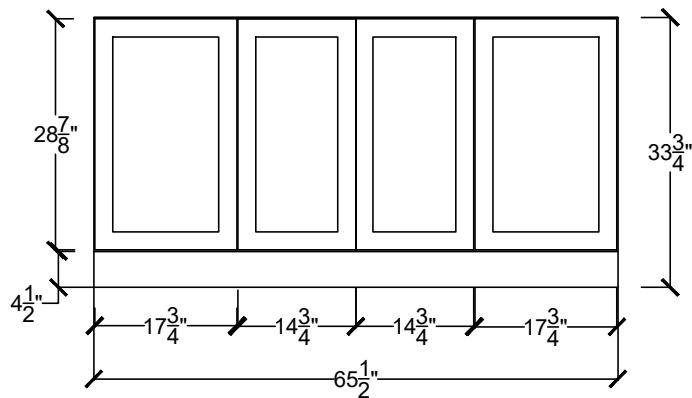

WATV-6622- _____ - _____ - _____

CENTER BOWL SINK