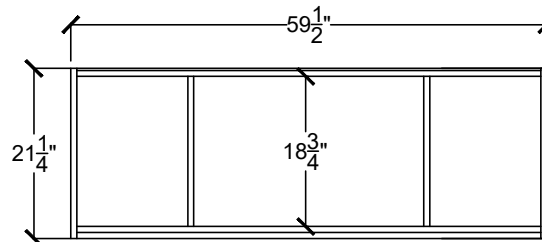

WATV-6622- _____ - _____ - _____

CENTER BOWL SINK