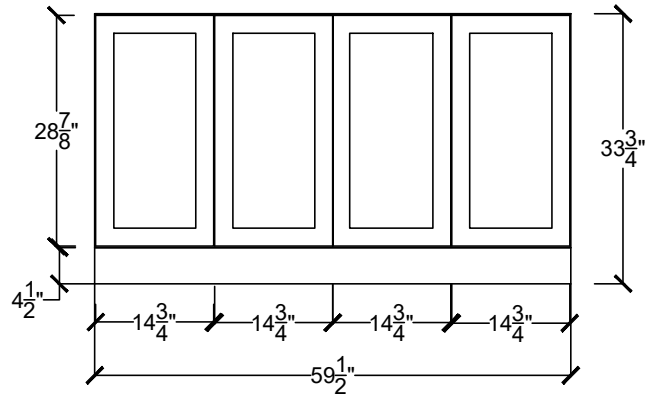

VANITY CABINETS 60-72"

WATV-6022-____-____-____

CENTER BOWL SINK

WATV-6022 BD-____-____-____

CENTER BOWL SINK

VANITY CABINETS 60-72"

WATV-6022 3DL-____-____-____
OR
WATV-6022 3DR-____-____-____

WATV-6022 3DC-____-____-____