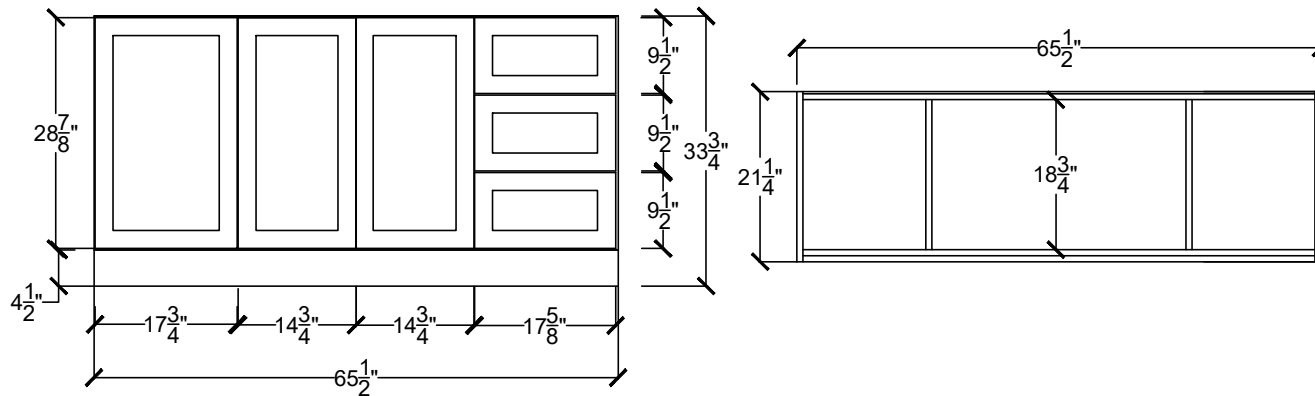

WATV-6622 3DL-____-____-____

OR

WATV-6622 3DR-____-____-____