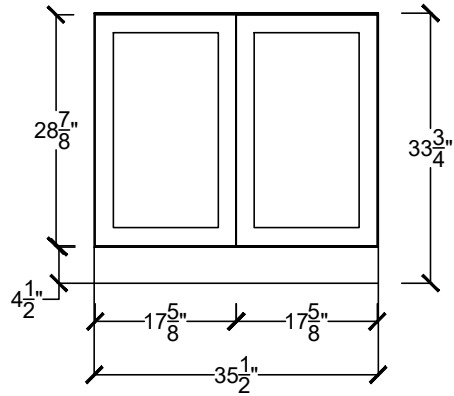

VANITY CABINETS 19-36"

WATV-3022-____-____-____

WATV-3022BD-____-____-____

WATV-3022 3DL-____-____-____

OR

WATV-3022 3DR-____-____-____

VANITY CABINETS 19-36"

WATV-3622-_____-_____-_____