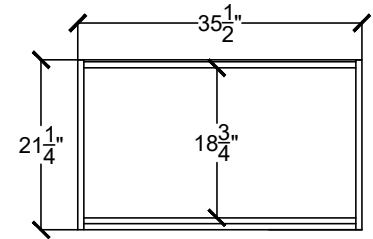

WATV-3622 3DL-_____-_____-_____

OR

WATV-3622 3DR-_____-_____-_____