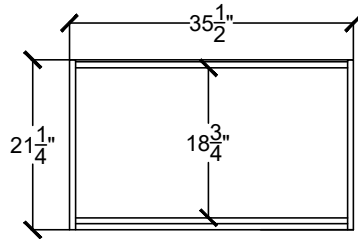

VANITY CABINETS 19-36"

WATV-3022-____-____-____

WATV-3022BD-____-____-____

WATV-3022 3DL-____-____-____

OR

WATV-3022 3DR-____-____-____

VANITY CABINETS 19-36"

WATV-3622-_____-_____-_____