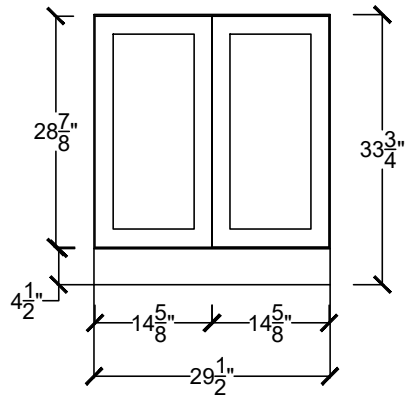

VANITY CABINETS 19-36"

WATV-1917-____-____-____

WATV-1917BD-____-____-____

WATV-2422-____-____-____

WATV-2422 BD-____-____-____

WATV-2422 3DL-____-____-____

OR

WATV-2422 3DR-____-____-____

VANITY CABINETS 19-36"

WATV-3022-____-____-____

WATV-3022BD-____-____-____

WATV-3022 3DL-____-____-____

OR

WATV-3022 3DR-____-____-____

VANITY CABINETS 19-36"

WATV-3622-_____-_____-_____