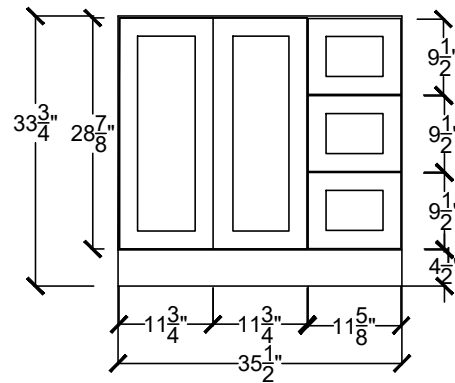

WATV-3622 3DL-_____-_____-_____

OR

WATV-3622 3DR-_____-_____-_____