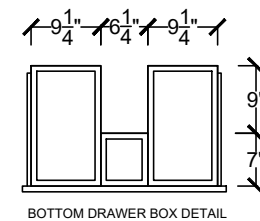

SHO 6022-____-____-____

BOTTOM DRAWER BOX DETAILS

SHO 6022 2FF 2U-____-____-____

SHO 6022 4DR & L - _ _ - _

BOTTOM DRAWER BOX DETAIL

SHO 6022 4D 1U - _ _ - _