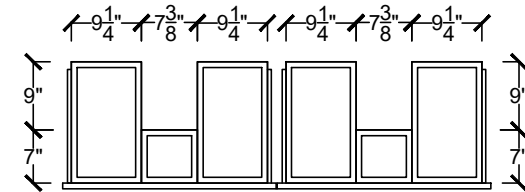

SHO 6022-____-____-____

BOTTOM DRAWER BOX DETAILS

SHO 6022 2FF 2U-____-____-____

SHO 6022 4DR & L - _ _ - _

BOTTOM DRAWER BOX DETAIL

SHO 6022 4D 1U - _ _ - _