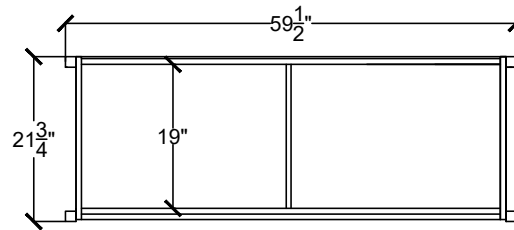

SHO 6022-____-____-____

BOTTOM DRAWER BOX DETAILS

SHO 6022 2FF 2U-____-____-____

SHO 6022 4DR & L - _ _ - _

BOTTOM DRAWER BOX DETAIL

SHO 6022 4D 1U - _ _ - _