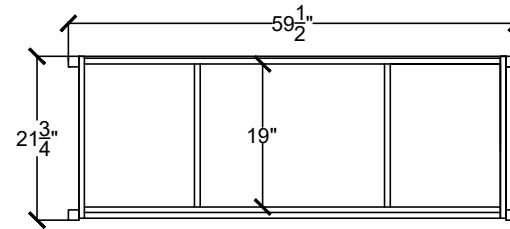

SHO 6022-____-____-____

BOTTOM DRAWER BOX DETAILS

SHO 6022 2FF 2U-____-____-____

SHO 6022 4DR & L - _ _ - _

BOTTOM DRAWER BOX DETAIL

SHO 6022 4D 1U - _ _ - _