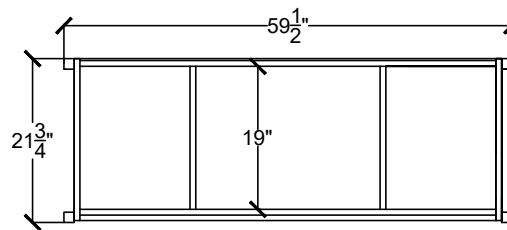

SHO 6022-____-____-____

BOTTOM DRAWER BOX DETAILS

SHO 6022 2FF 2U-____-____-____

SHO 6022 4DR & L - _ _ - _

BOTTOM DRAWER BOX DETAIL

SHO 6022 4D 1U - _ _ - _