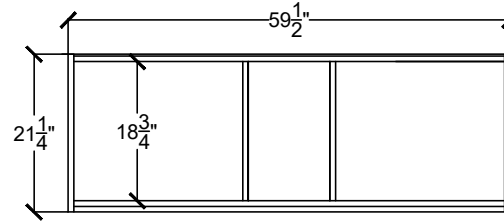

VANITY CABINETS 60-72"

H-LINV 6022-____-____-____
CENTER BOWL SINK

H-LINV 6022 BD-____-____-____
CENTER BOWL SINK

H-LINV 6022 3DL-____-____-____
OR
H-LINV 6022 3DR-____-____-____

VANITY CABINETS 60-72"

H-LINV 6022 3DC- _____ - _____ - _____