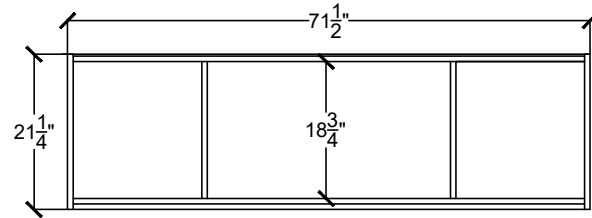

OR

H-LINV 6622 3DR- ____ - ____ - ____

H-LINV 6622 3DC- ____ - ____ - ____

VANITY CABINETS 60-72"

H-LINV 6622 6D-____-____-____

H-LINV 7222-____-____-____

CENTER BOWL SINK

VANITY CABINETS 60-72"