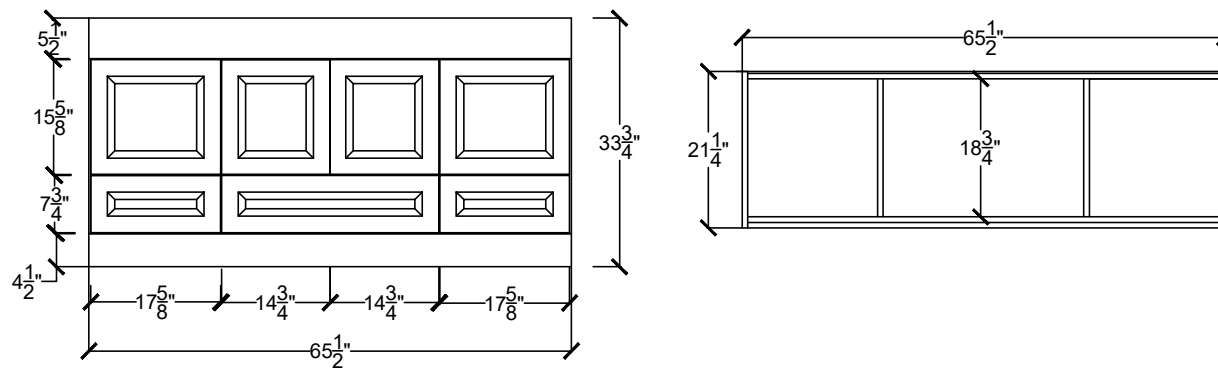

VANITY CABINETS 60-72"