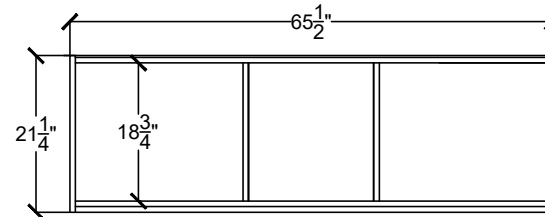

H-LINV 6622 3DL- ____ - ____ - ____

OR

H-LINV 6622 3DR- ____ - ____ - ____