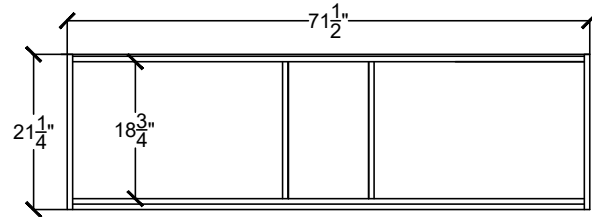

H-LINV 7222 3DC-____-____-____