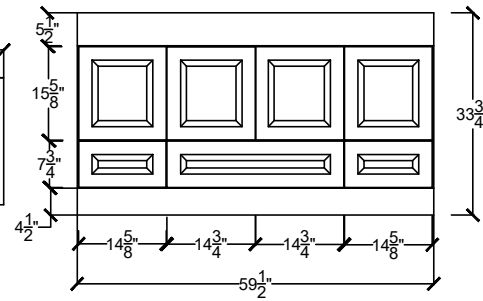

VANITY CABINETS 60-72"

H-LINV 6022-____-____-____
CENTER BOWL SINK

H-LINV 6022 BD-____-____-____
CENTER BOWL SINK

H-LINV 6022 3DL-____-____-____
OR
H-LINV 6022 3DR-____-____-____

VANITY CABINETS 60-72"

H-LINV 6022 3DC- _____ - _____ - _____