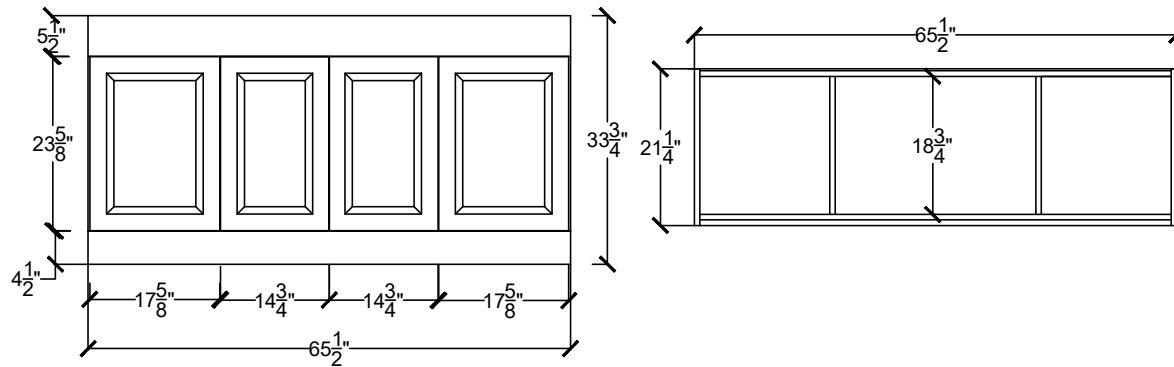

VANITY CABINETS 60-72"

H-LINV 6622-____-____-____
CENTER BOWL SINK