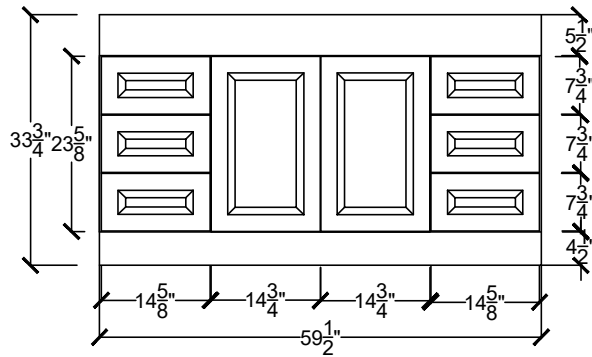

VANITY CABINETS 60-72"

H-LINV 6022-____-____-____
CENTER BOWL SINK

H-LINV 6022 BD-____-____-____
CENTER BOWL SINK

H-LINV 6022 3DL-____-____-____
OR
H-LINV 6022 3DR-____-____-____

VANITY CABINETS 60-72"

H-LINV 6022 3DC- _____ - _____ - _____