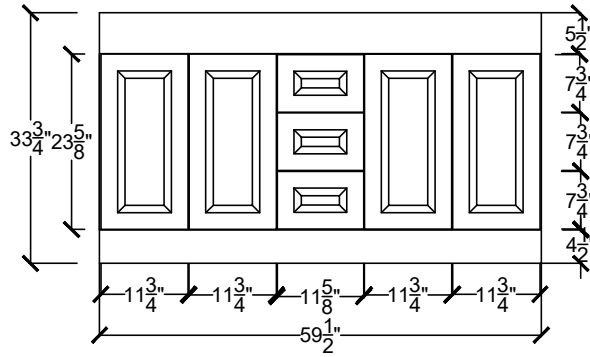

VANITY CABINETS 60-72"

H-LINV 6022-____-____-____
CENTER BOWL SINK

H-LINV 6022 BD-____-____-____
CENTER BOWL SINK

H-LINV 6022 3DL-____-____-____
OR
H-LINV 6022 3DR-____-____-____

VANITY CABINETS 60-72"

H-LINV 6022 3DC- _____ - _____ - _____