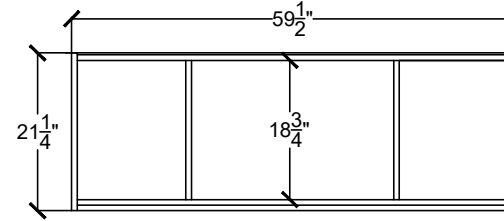

VANITY CABINETS 60-72"