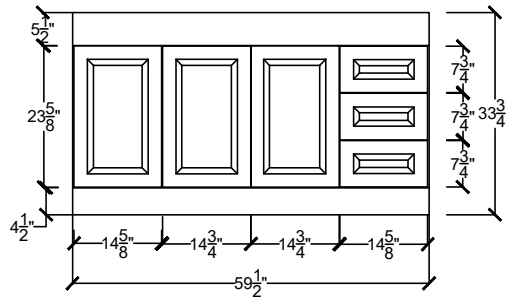

VANITY CABINETS 60-72"

H-LINV 6022-____-____-____
CENTER BOWL SINK

H-LINV 6022 BD-____-____-____
CENTER BOWL SINK

H-LINV 6022 3DL-____-____-____
OR
H-LINV 6022 3DR-____-____-____

VANITY CABINETS 60-72"

H-LINV 6022 3DC- _____ - _____ - _____