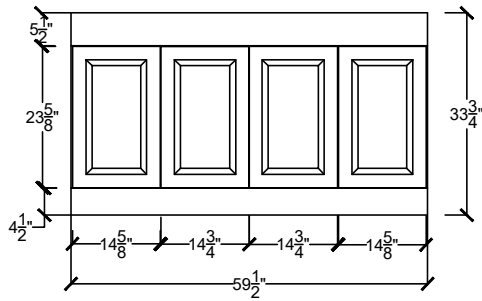

VANITY CABINETS 60-72"

H-LINV 6022-____-____-____
CENTER BOWL SINK

H-LINV 6022 BD-____-____-____
CENTER BOWL SINK

H-LINV 6022 3DL-____-____-____
OR
H-LINV 6022 3DR-____-____-____

VANITY CABINETS 60-72"

H-LINV 6022 3DC- _____ - _____ - _____