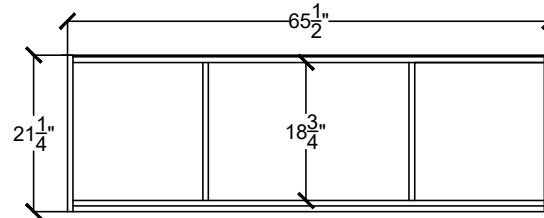

H-LINV 6022 6D- _____ - _____ - _____

VANITY CABINETS 60-72"

H-LINV 6622-____-____-____
CENTER BOWL SINK

H-LINV 6622 BD-____-____-____
CENTER BOWL SINK

VANITY CABINETS 60-72"

H-LINV 6622 3DL- ____ - ____ - ____